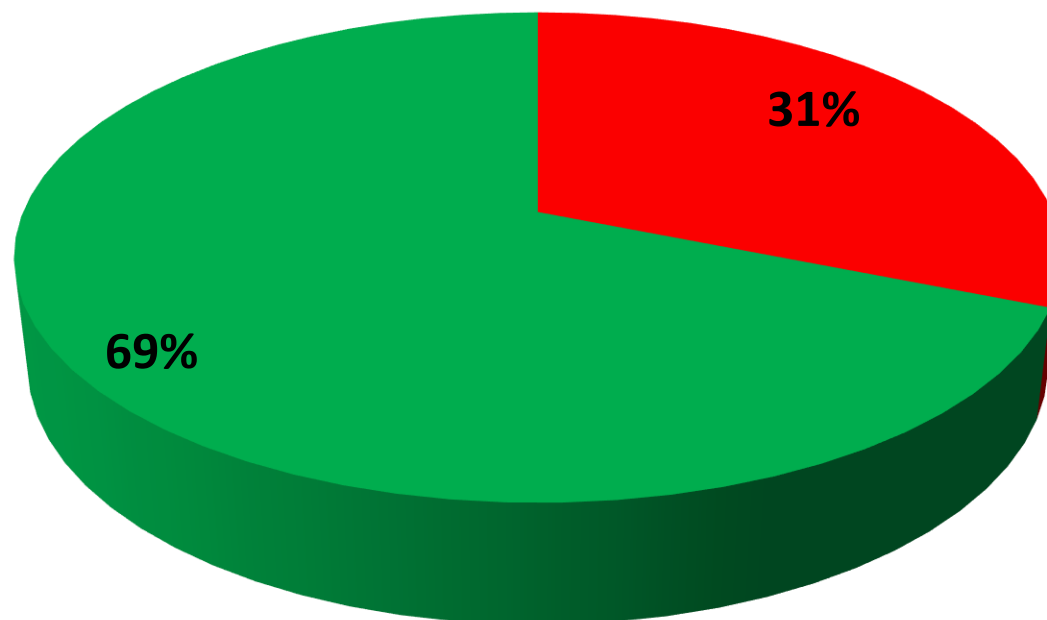

**E77 - obec Nižná - počty vozidiel podľa rýchlosti
od 1.1.2014 do 31.12.2014 (2 540 008 vozidiel, v priemere 14 111 denne)**

E77 - obec Nižná
podiel vozidiel podľa prekročenia povolenej rýchlosti
od 1.1.2014 do 31.12.2014

■ Prekročilo ■ Neprekročilo

E77 - obec Nižná - počty vozidiel podľa rýchlosti a podľa hodín od 1.1.2014 do 31.12.2014

28.1.2015 11:22

Hodina	70km	80km	90km	100km	110km	120km	130km	140km
0	3896	1107	375	67	30	37	2	9
1	3245	962	300	44	33	91	2	15
2	3734	1037	318	58	13	80	5	6
3	4752	1320	354	60	18	42	4	143
4	6702	1865	557	95	61	122	1	173
5	6210	1514	393	58	30	49	67	69
6	6495	1526	379	47	23	40	73	42
7	5433	1418	332	64	18	18	234	12
8	4739	1207	226	58	11	11	300	15
9	4206	1016	197	65	21	21	181	8
10	3994	858	202	43	18	14	76	10
11	4273	969	205	69	17	11	46	10
12	4151	966	227	57	22	14	44	13
13	3764	810	193	53	31	18	67	35
14	3424	704	174	51	24	20	56	135
15	3429	803	170	60	18	12	56	5
16	3997	928	218	62	47	25	52	5
17	4400	1049	246	59	26	14	41	4
18	5205	1403	335	81	73	75	7	139
19	6706	1798	468	94	46	13	78	98
20	6806	1845	491	139	51	20	43	66
21	5981	1613	428	87	31	20	14	70
22	5772	1431	370	79	17	14	9	64
23	5021	1398	331	67	30	11	4	64