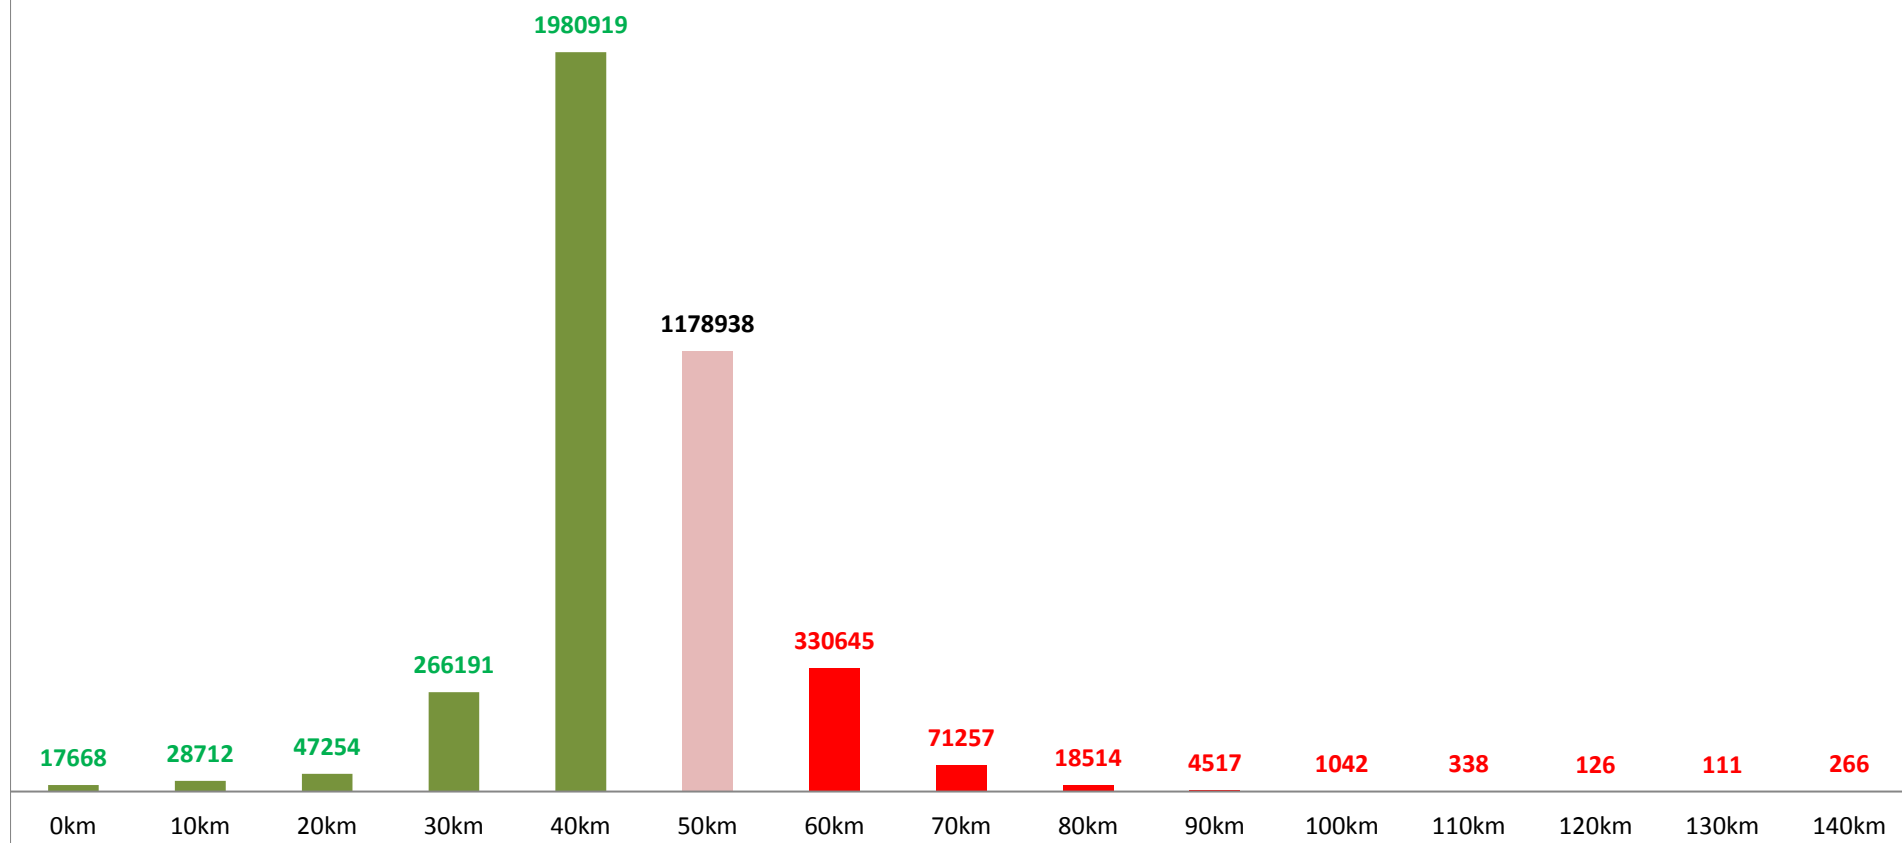

**E77 - obec Nižná - počty vozidiel podľa rýchlosti
od 1.1.2014 do 31.12.2014 (2 540 008 vozidiel, v priemere 14 111 denne)**

E77 - obec Nižná
podiel vozidiel podľa prekročenia povolenej rýchlosti
od 1.1.2014 do 31.12.2014

■ Prekročilo ■ Neprekročilo

E77 - obec Nižná - počty vozidiel podľa rýchlosti a podľa hodín od 1.1.2014 do 31.12.2014

28.1.2015 11:22

Hodina	70km	80km	90km	100km	110km	120km	130km	140km
0	3896	1107	375	67	30	37	2	9
1	3245	962	300	44	33	91	2	15
2	3734	1037	318	58	13	80	5	6
3	4752	1320	354	60	18	42	4	143
4	6702	1865	557	95	61	122	1	173
5	6210	1514	393	58	30	49	67	69
6	6495	1526	379	47	23	40	73	42
7	5433	1418	332	64	18	18	234	12
8	4739	1207	226	58	11	11	300	15
9	4206	1016	197	65	21	21	181	8
10	3994	858	202	43	18	14	76	10
11	4273	969	205	69	17	11	46	10
12	4151	966	227	57	22	14	44	13
13	3764	810	193	53	31	18	67	35
14	3424	704	174	51	24	20	56	135
15	3429	803	170	60	18	12	56	5
16	3997	928	218	62	47	25	52	5
17	4400	1049	246	59	26	14	41	4
18	5205	1403	335	81	73	75	7	139
19	6706	1798	468	94	46	13	78	98
20	6806	1845	491	139	51	20	43	66
21	5981	1613	428	87	31	20	14	70
22	5772	1431	370	79	17	14	9	64
23	5021	1398	331	67	30	11	4	64